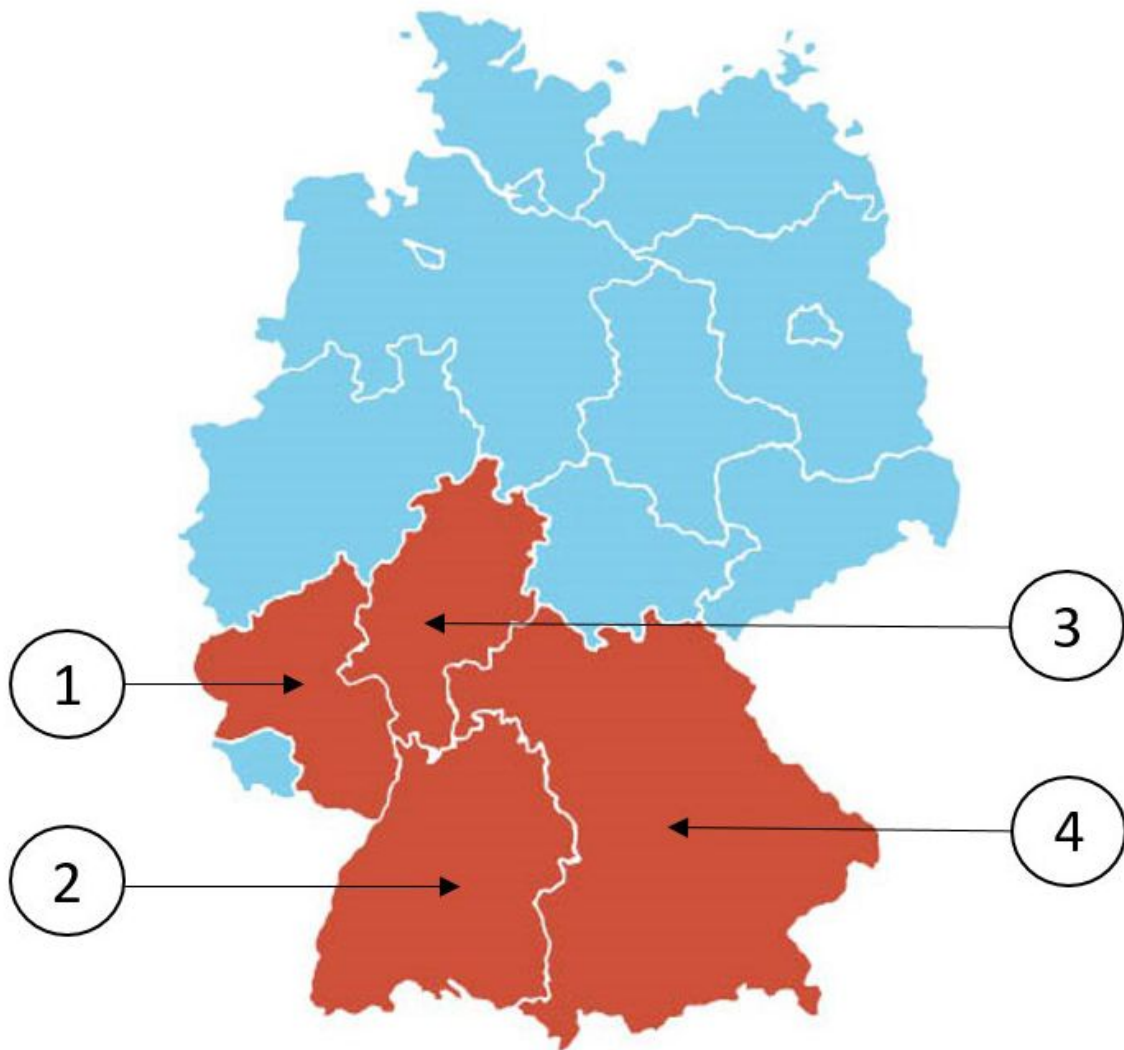

8. Welches Bundesland ist Baden-Württemberg?

- ☐ 1
- ☐ 2
- ☐ 3
- ☐ 4

9. Wie nennt man die Regierungschefin/den Regierungschef in Baden-Württemberg?

- ☐ Erste Ministerin/Erster Minister
- ☐ Premierministerin/Premierminister
- ☐ Bürgermeisterin/Bürgermeister
- ☐ Ministerpräsidentin/Ministerpräsident