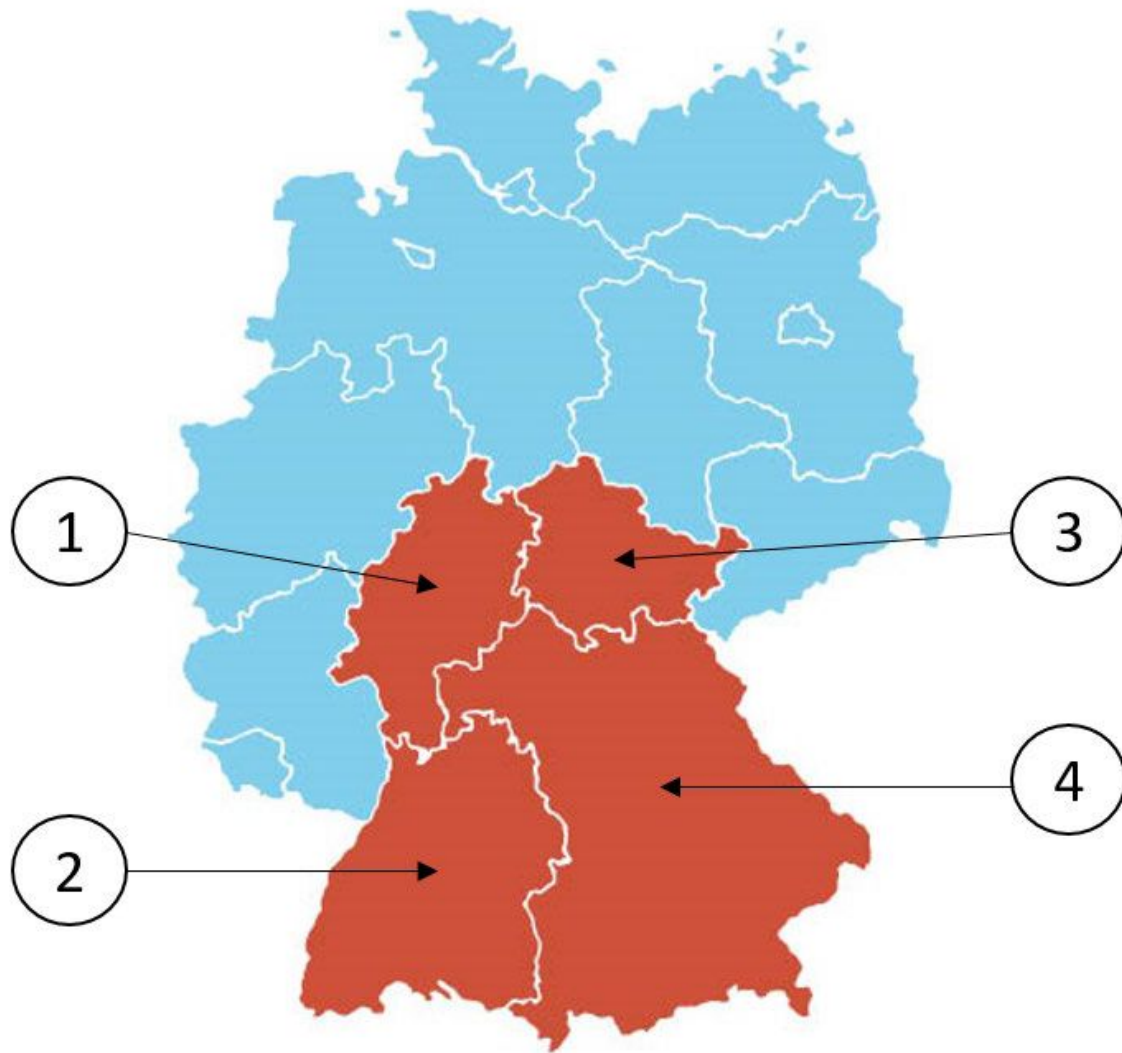

8. Welches Bundesland ist Bayern?

- ☐ 1
- ☐ 2
- ☐ 3
- ☐ 4