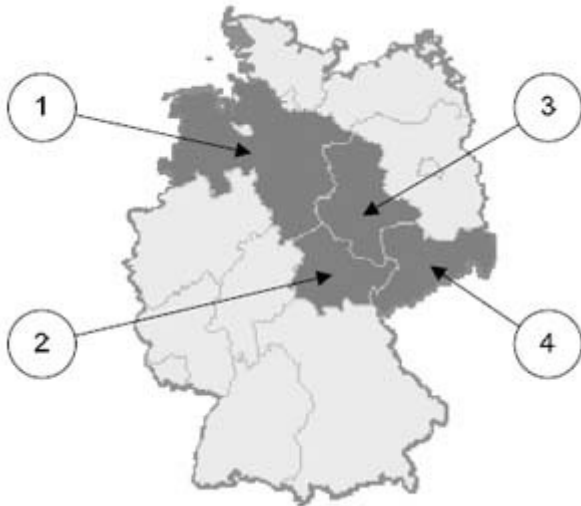

Die Landeshauptstadt von Niedersachsen heißt ... (F.7)

- A) Hannover.
- B) Braunschweig.
- C) Wolfsburg.
- D) Osnabrück.

Welches Bundesland ist Niedersachsen? (F.8)

- A) 1
- B) 2
- C) 3
- D) 4

Wie nennt man den Regierungschef / die Regierungschefin in Niedersachsen? (F.9)

- A) Erster Minister / Erste Ministerin
- B) Premierminister / Premierministerin
- C) Bürgermeister / Bürgermeisterin
- D) Ministerpräsident / Ministerpräsidentin

Welchen Minister / welche Ministerin hat Niedersachsen nicht? (F.10)

- A) Justizminister / Justizministerin
- B) Außenminister / Außenministerin
- C) Finanzminister / Finanzministerin
- D) Innenminister / Innenministerin