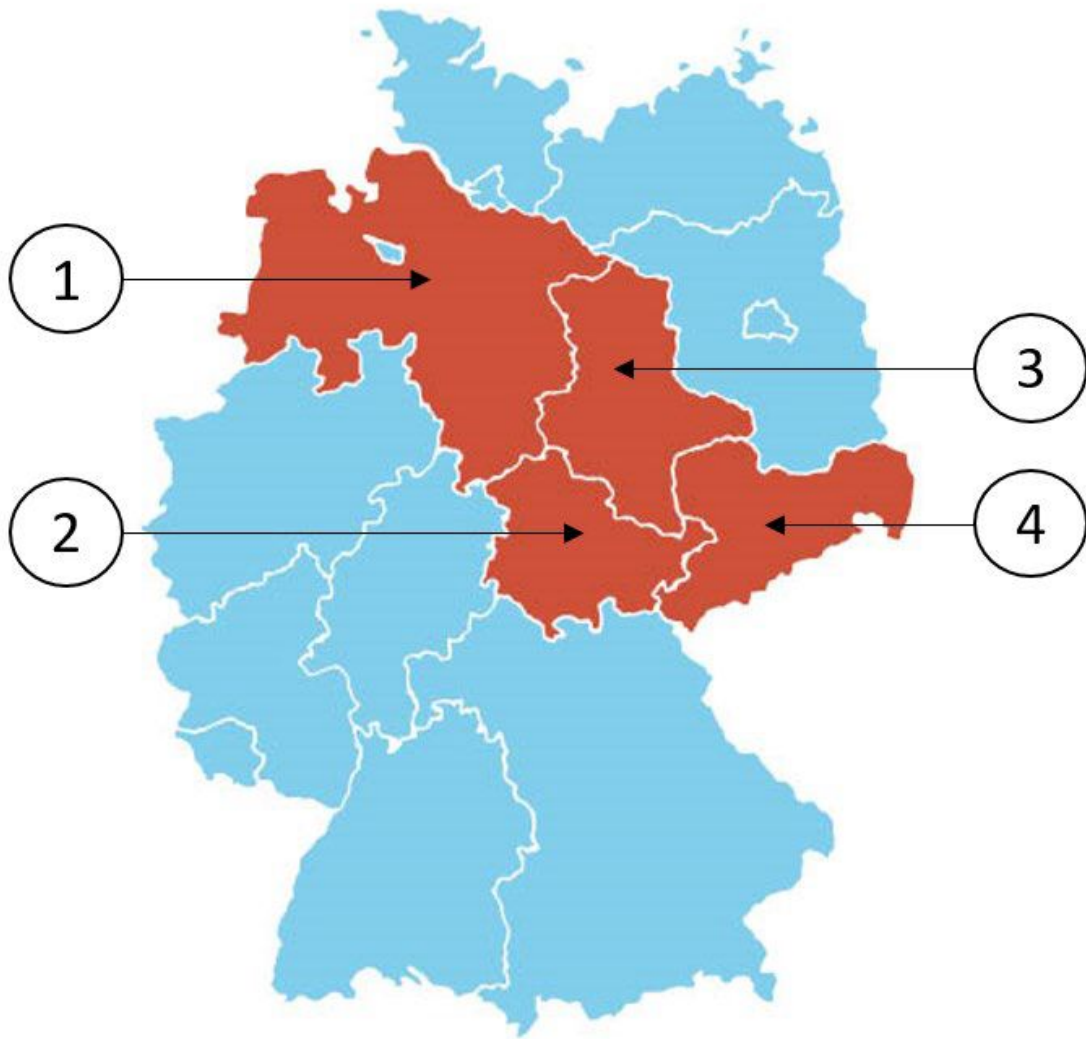

8. Welches Bundesland ist Niedersachsen?

- ☐ 1
- ☐ 2
- ☐ 3
- ☐ 4