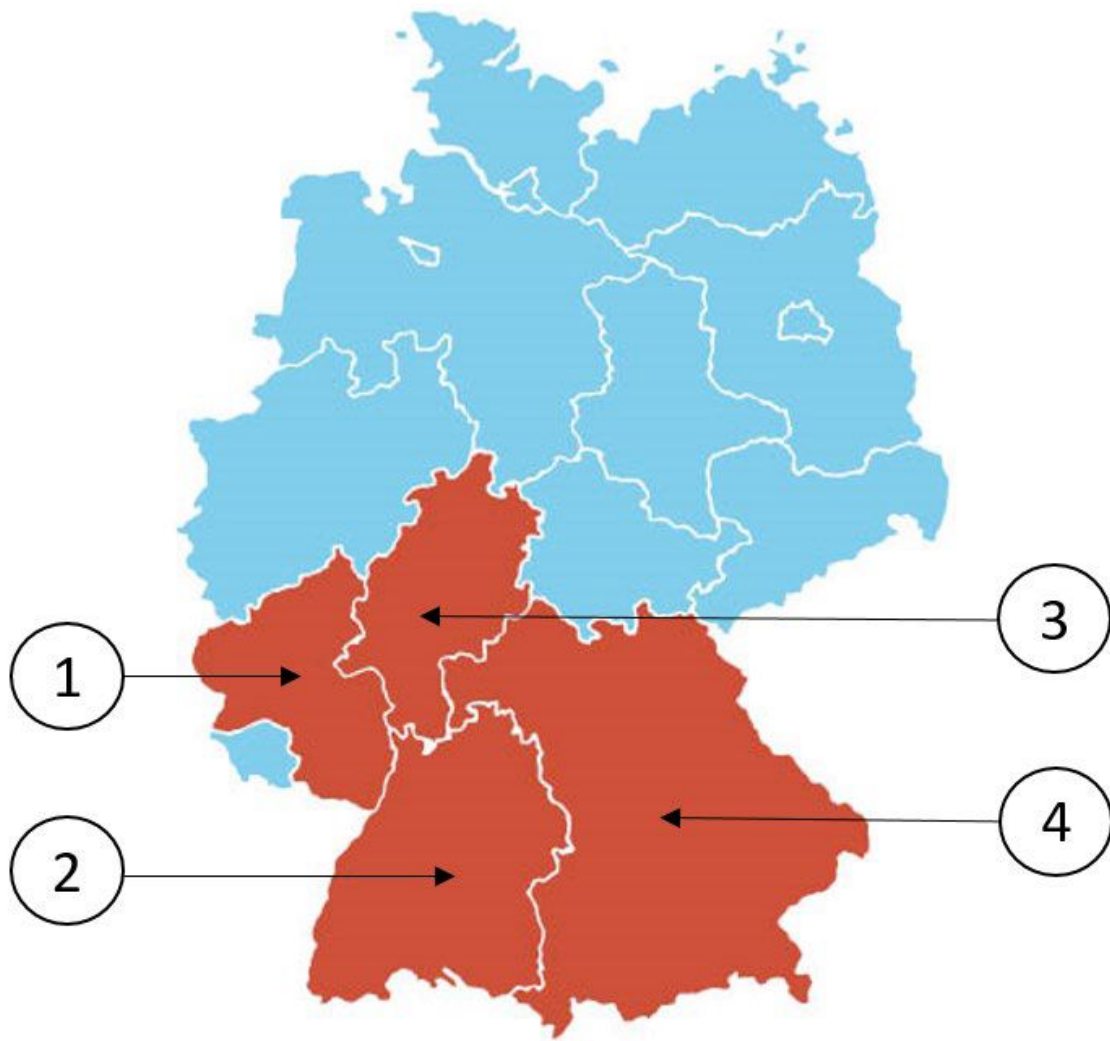

8. Welches Bundesland ist Rheinland-Pfalz?

- ☐ 1
- ☐ 2
- ☐ 3
- ☐ 4